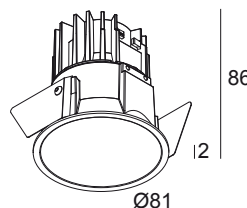

 [Bekijk op website](#)

Algemene info

LOCATIE	binnen
INSTALLATIE	Plafond Inbouw
ZAAGMAAT/OPENING (MM)	rond - 76
INBOUWDIEPTE (MM)	90
DIKTE MONTAGEOPPERVLAK (MM)	min.5
STOF EN WATERDICHTHEID	IP43/20
GEWICHT (KG)	0.2
RICHTBAARHEID	niet richtbaar
INFO	REFLECTOR FL-33° EXCL.LED POWER SUPPLY 350-500mA-DC