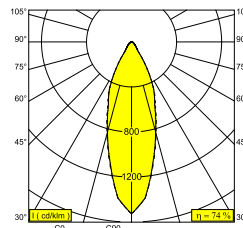

[Bekijk op website](#)

Algemene info

LOCATIE	binnen
INSTALLATIE	Plafond Inbouw
ZAAGMAAT/OPENING (MM)	rond - 76
INBOUWDIEPTE (MM)	90
DIKTE MONTAGEOPPERVLAK (MM)	min.5
STOF EN WATERDICHTHEID	IP43/20
GEWICHT (KG)	0.2
RICHTBAARHEID	niet richtbaar
INFO	REFLECTOR FL-33° EXCL.LED POWER SUPPLY 350-500mA-DC

Elektrische info

KLASSE	III
DIM TYPE	afhankelijk van de te kiezen externe voeding
ENERGIE KLASSE	E
CERTIFICATEN	CB, EAC, ENEC

Info lichtbron

LIGHTSOURCE NAME	LED
LICHTBRON	LED array 5,8-8,6W / CRI>90 (R9: 52) / 3000K / 787-1089lm
TM-30 WAARDEN	Rf: 90 / Rg: 99
SMDC	SDCM1
RISK-GROEP	RG1
LM80	L90B10 > 50000
LED TECHNIEK (LICHTBRON)	1089lm // 8,6W // 127lm/W
LED TECHNIEK (TOESTEL)	803lm // 10W // 81lm/W

Benodigdheden

LED POWER SUPPLY 350 / 500mA-DC DIM