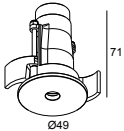

26822 9220 W-W

Voor gedetailleerde montage gegevens, consulteer de handleiding: [26822_XXX0_HAND.pdf](#)

INFORM R3 DOWN 92748 W-W

26822 9220 W-W

VERVOLLEDIG UW SPECIFICATIE

Stroomtoevoer

41 **203 99 55 ANO** CABLE BASE R ANO

203 99 55 B CABLE BASE R B

203 99 55 W CABLE BASE R W

41 **203 99 56 ANO** CABLE BASE S ANO

203 99 56 B CABLE BASE S B

203 99 56 W CABLE BASE S W

LED voedingen

#

300 90 63 LED POWER SUPPLY MULTI-POWER DIM9

1

Coversets

204 00 100 B COVERSET R 100 B

204 00 100 W COVERSET R 100 W

INFORM R3 DOWN 92748 W-W

26822 9220 W-W

Ophang toebehoren

15225 0330 B SUSPENSION SET 33 2x0,75 1,6m B

15225 0330 W SUSPENSION SET 33 2x0,75 1,6m W

Onderdelen voor elektrische verbinding

15225 0360 B CONNECTION ST B

15225 0360 W CONNECTION ST W

Notes: