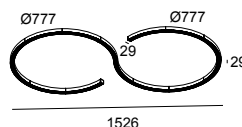

INFORM R3 DOWN 92748 W-W

26822 9220 W-W

BESCHIKBAAR IN

ZWART-ZWART 26822 9220 B-B

ZWART-GOUD MAT 26822 9220 B-MMAT

FLEMISH GOLD-ZWART 26822 9220 FG-B

WIT-ZWART 26822 9220 W-B

WIT-WIT 26822 9220 W-W

[Bekijk op website](#)

Algemene info

LOCATIE	binnen
INSTALLATIE	Plafond Opbouw, Plafond Gependeld
STOF EN WATERDICHTHEID	IP20
GEWICHT (KG)	3.6
RICHTBAARHEID	niet richtbaar
INFO	168 x REFLECTOR WFL-71° EXCL.LED POWER SUPPLY 1050mA-DC

Elektrische info

KLASSE	III
DIM TYPE	afhankelijk van de te kiezen externe voeding
ENERGIE KLASSE	C

Info lichtbron

LIGHTSOURCE NAME	LED
LICHTBRON	LED cluster 33,9W / CRI>90 (R9: 50) / 2700K / 5208lm
SDCM	SDCM3
LM80	L80 > 60000
LED TECHNIEK (LICHTBRON)	5208lm // 33,9W // 153lm/W
LED TECHNIEK (TOESTEL)	4349lm // 39W // 112lm/W