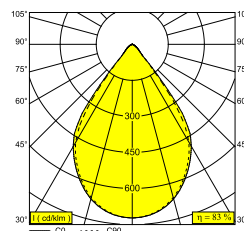

[Bekijk op website](#)

Algemene info

LOCATIE	binnen
INSTALLATIE	Plafond Opbouw, Plafond Gependeld
STOF EN WATERDICHTHEID	IP20
GEWICHT (KG)	3.6
RICHTBAARHEID	niet richtbaar
INFO	168 x REFLECTOR WFL-71° EXCL.LED POWER SUPPLY 1050mA-DC