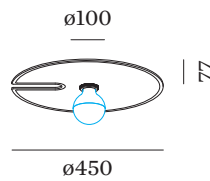

max. per socket 15,0 W

ELEKTRISCH

220 - 240 V

Klasse 1

FYSISCH

Diameter 450 mm

Hoogte 77 mm

0,67 kg

Ronde plafond-/wandarmatuur geïntegreerd in een akoestisch element van hoogwaardig PET-vilt met geluidsabsorberende eigenschappen; oppervlak Vilt Marmer Grijs; lampfitting E27; lamptype G95; max. 15W; 220 - 240 V; beschermingsgraad IP20; PC1; lamp niet inbegrepen;