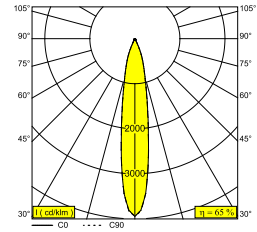

MINI DEEP RINGO II 93018 W

19423 9310 W

BESCHIKBAAR IN
ZWART 19423 9310 B
FLEMISH BRONZE 19423 9310 FBR
FLEMISH GOLD 19423 9310 FG
WIT 19423 9310 W

 [Bekijk op website](#)

Algemene info

LOCATIE	binnen
INSTALLATIE	Plafond Inbouw
ZAAGMAAT/OPENING (MM)	rond - 56
INBOUWDIEPTE (MM)	80
DIKTE MONTAGEOPPERVLAK (MM)	min.5
STOF EN WATERDICHTHEID	IP20
GEWICHT (KG)	0.2
RICHTBAARHEID	niet richtbaar
INFO	REFLECTOR SP-18° EXCL.LED POWER SUPPLY 350-500mA-DC

Elektrische info

KLASSE	III
DIM TYPE	afhankelijk van de te kiezen externe voeding
ENERGIE KLASSE	E
CERTIFICATEN	CB, ENEC

Info lichtbron

LIGHTSOURCE NAME	LED
LICHTBRON	LED array 5,8-8,6W / CRI>90 (R9: 52) / 3000K / 734-1018lm
TM-30 WAARDEN	Rf: 90 / Rg: 99
SMDC	SDCM1
RISK-GROEP	RG1
LM80	L90B10 > 50000
LED TECHNIEK (LICHTBRON)	1018lm // 8,6W // 118lm/W
LED TECHNIEK (TOESTEL)	663lm // 10W // 67lm/W