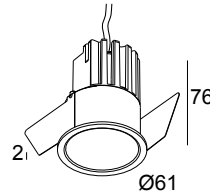

MINI DEEP RINGO II 93018 W

19423 9310 W

BESCHIKBAAR IN
ZWART 19423 9310 B
FLEMISH BRONZE 19423 9310 FBR
FLEMISH GOLD 19423 9310 FG
WIT 19423 9310 W

 [Bekijk op website](#)

Algemene info

LOCATIE	binnen
INSTALLATIE	Plafond Inbouw
ZAAGMAAT/OPENING (MM)	rond - 56
INBOUWDIEPTE (MM)	80
DIKTE MONTAGEOPPERVLAK (MM)	min.5
STOF EN WATERDICHTHEID	IP20
GEWICHT (KG)	0.2
RICHTBAARHEID	niet richtbaar
INFO	REFLECTOR SP-18° EXCL.LED POWER SUPPLY 350-500mA-DC

Elektrische info

KLASSE	III
DIM TYPE	afhankelijk van de te kiezen externe voeding
ENERGIE KLASSE	E
CERTIFICATEN	CB, ENEC

Info lichtbron

LIGHTSOURCE NAME	LED
LICHTBRON	LED array 5,8-8,6W / CRI>90 (R9: 52) / 3000K / 734-1018lm
TM-30 WAARDEN	Rf: 90 / Rg: 99
SMDC	SDCM1
RISK-GROEP	RG1
LM80	L90B10 > 50000
LED TECHNIEK (LICHTBRON)	1018lm // 8,6W // 118lm/W
LED TECHNIEK (TOESTEL)	663lm // 10W // 67lm/W

Benodigheden

LED POWER SUPPLY 350 / 500mA-DC DIM

MINI DEEP RINGO II 93018 W

19423 9310 W

Voor gedetailleerde montage gegevens, consulteer de handleiding: [19423_XXX0_HAND.pdf](#)

PLAFOND COMPATIBILITEIT

Ceiling Type	Mounting Kit
 System ceiling	-
 Plasterboard	-
 Stucanet	-
 Wood	-
 Concrete	-
 Concrete + plaster	-
 Lintel + plaster	-
 Hollow-core slab	-
 Hollow-core slab + plaster	-
 Stretched ceiling	-