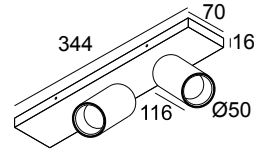

## VIZIR ON 2 92733 DIM1 BBR-B

473 131 812 922 ED1 BBR-B

BESCHIKBAAR IN

**ZWART BRONS-ZWART** 473 131 812 922 ED1 BBR-B

**GOUD KLEUR-ZWART** 473 131 812 922 ED1 GC-B

**WIT-WIT** 473 131 812 922 ED1 W-W

[Bekijk op website](#)

### Algemene info

<b>LOCATIE</b>	binnen
<b>INSTALLATIE</b>	Plafond Opbouw,Wand Opbouw
<b>STOF EN WATERDICHTHEID</b>	IP20
<b>GEWICHT (KG)</b>	0,9
<b>RICHTBAARHEID</b>	0° tot 90° zwenkbaar, 355° roteerbaar
<b>INFO</b>	2 x REFLECTOR FL-33° INCL.DIMMABLE LED POWER SUPPLY 350mA-DC