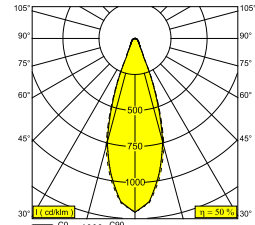

[Bekijk op website](#)

Algemene info

LOCATIE	binnen
INSTALLATIE	Plafond Opbouw,Wand Opbouw
STOF EN WATERDICHTHEID	IP20
GEWICHT (KG)	0,9
RICHTBAARHEID	0° tot 90° zwenkbaar, 355° roteerbaar
INFO	2 x REFLECTOR FL-33° INCL.DIMMABLE LED POWER SUPPLY 350mA-DC

Elektrische info

INGANGSSPANNING	220-240V / 50-60Hz
KLASSE	I
VOEDING INBEGREPEN	YES
DIM TYPE	1-10V
ENERGIE KLASSE	D
CERTIFICATEN	EAC, ENEC

Info lichtbron

LIGHTSOURCE NAME	LED
LICHTBRON	2 x (LED array 5,8W / CRI>90 (R9: 60) / 2700K / 753lm)
TM-30-15 WAARDEN	Rf: 89 / Rg: 100
SDCM	SDCM1
RISK-GROEP	RG1
LM80	L90B10 > 50000
LED TECHNIEK (LICHTBRON)	1506lm // 11,6W // 129lm/W
LED TECHNIEK (TOESTEL)	756lm // 13W // 57lm/W

Benodigdheden

VIZIR TUBE

Accessoires

VIZIR HONEYCOMB
VIZIR SOFTENING LENS